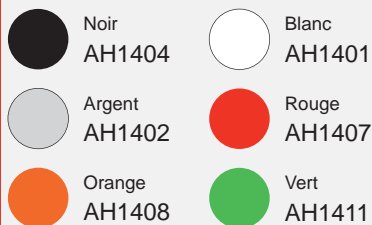

TABOURET PUMP |

Tabouret réglable en hauteur.
Assise en ABS. Structure et repose-pieds en métal chromé.

33 €*
33 €*

ø38.5 H64/86 cm

TABOURET CAPS |

Tabouret réglable en hauteur.
Assise en ABS. Pied métal chromé.

33 €*
33 €*

ø38,5 H61/86 cm

TABOURET POP |

Laqué blanc assise noire ou laqué chocolat assise beige.
Structure ABS. Réglable en hauteur.
Piètement chromé.
Assise mousse revêtement en polyuréthane.

48 €*
48 €*

44x39 H69/89 cm

FAUTEUIL POP |

Coque en ABS. Piètement chromé.
Assise blanche (ou noire ou rouge) en mousse revêtement en polyuréthane.

89 €*
89 €*

ø67 H77 cm

NOUVEAUTÉS
SUPPLÉMENT AU CATALOGUE
ÉVÈNEMENT 2010

PHIAPA-LINE

LOCATION DE MOBILIER ET ACCESSOIRES

Z.A du Bois de l'Épine
11, av Irène et Frédéric Joliot Curie
Ris-Orangis

91031 EVRY Cedex

Tél: 01 60 79 44 45 Fax: 01 60 78 49 17

Mail: Info@phiapaline.com

Web: www.phiapaline.com

Siren: 488301797 - N° TVA FR54488301797

S.A au capital de 350 000 €

* Nos tarifs de base sont valables selon nos Conditions Générales de Vente téléchargeables sur notre site internet www.phiapaline.com.