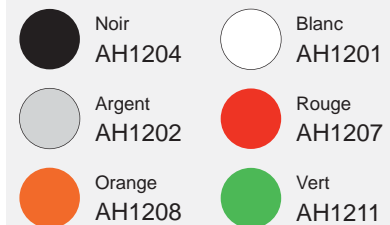

33 €*
33 €*

ø38,5 H61/86 cm

TABOURET POP |

Laqué blanc assise noire ou laqué chocolat assise beige.
Structure ABS. Réglable en hauteur.
Piètement chromé.
Assise mousse revêtement en polyuréthane.

48 €*
48 €*